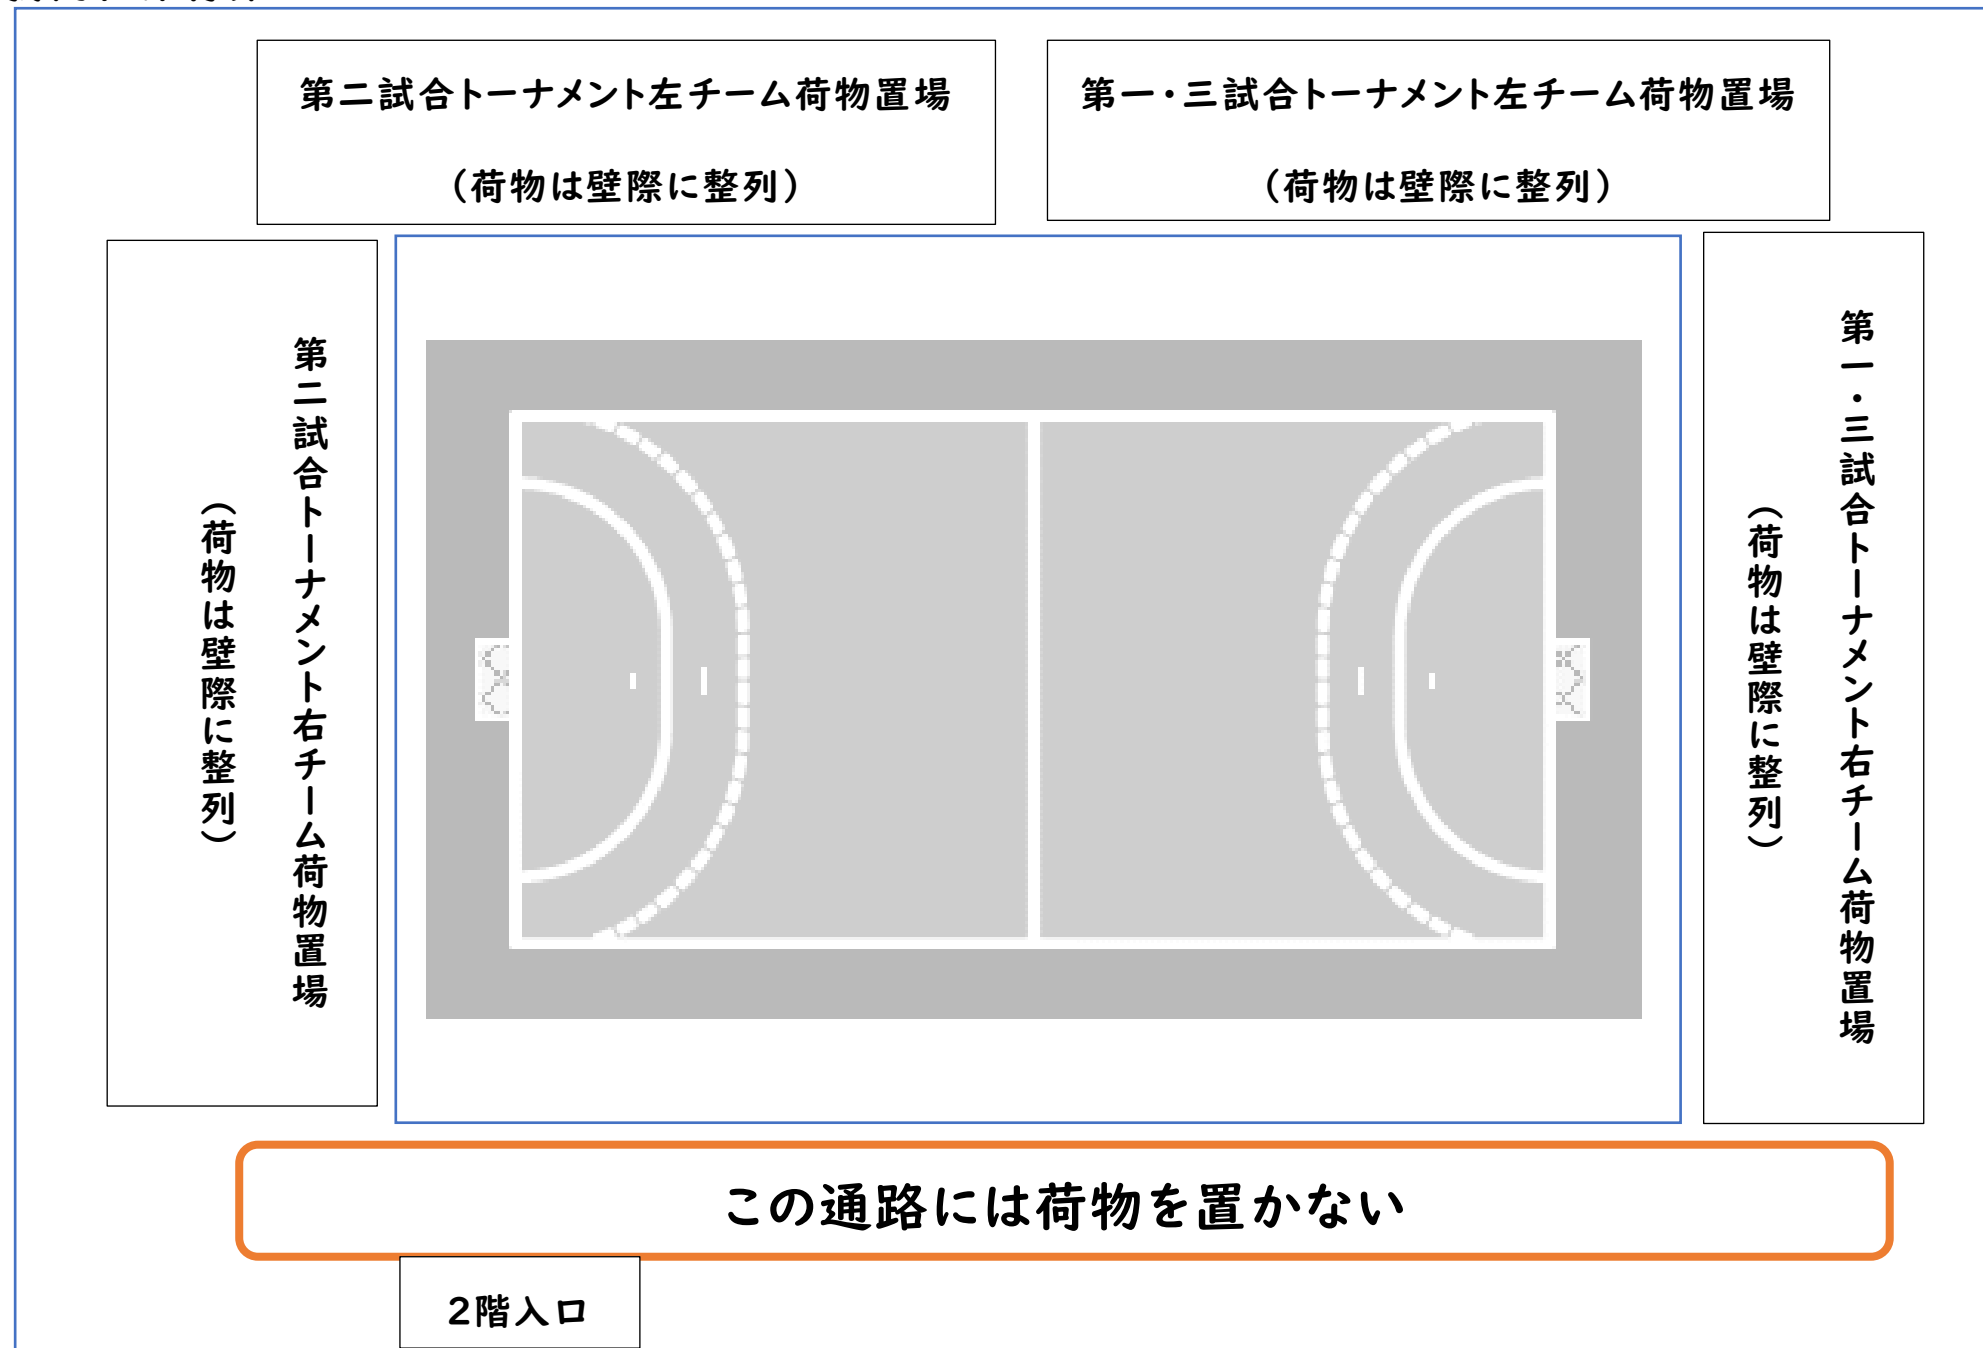

5/9 会場:妙義総合体育館

- ・所定の場所以外には荷物を置かないでください。
- ・荷物は壁際に整列して置いてください。
- ・二階通路でのアップは禁止です。(アップ時間を設けています。その時間以外は外でアップをお願いします)
- ・施設内全面禁煙です。